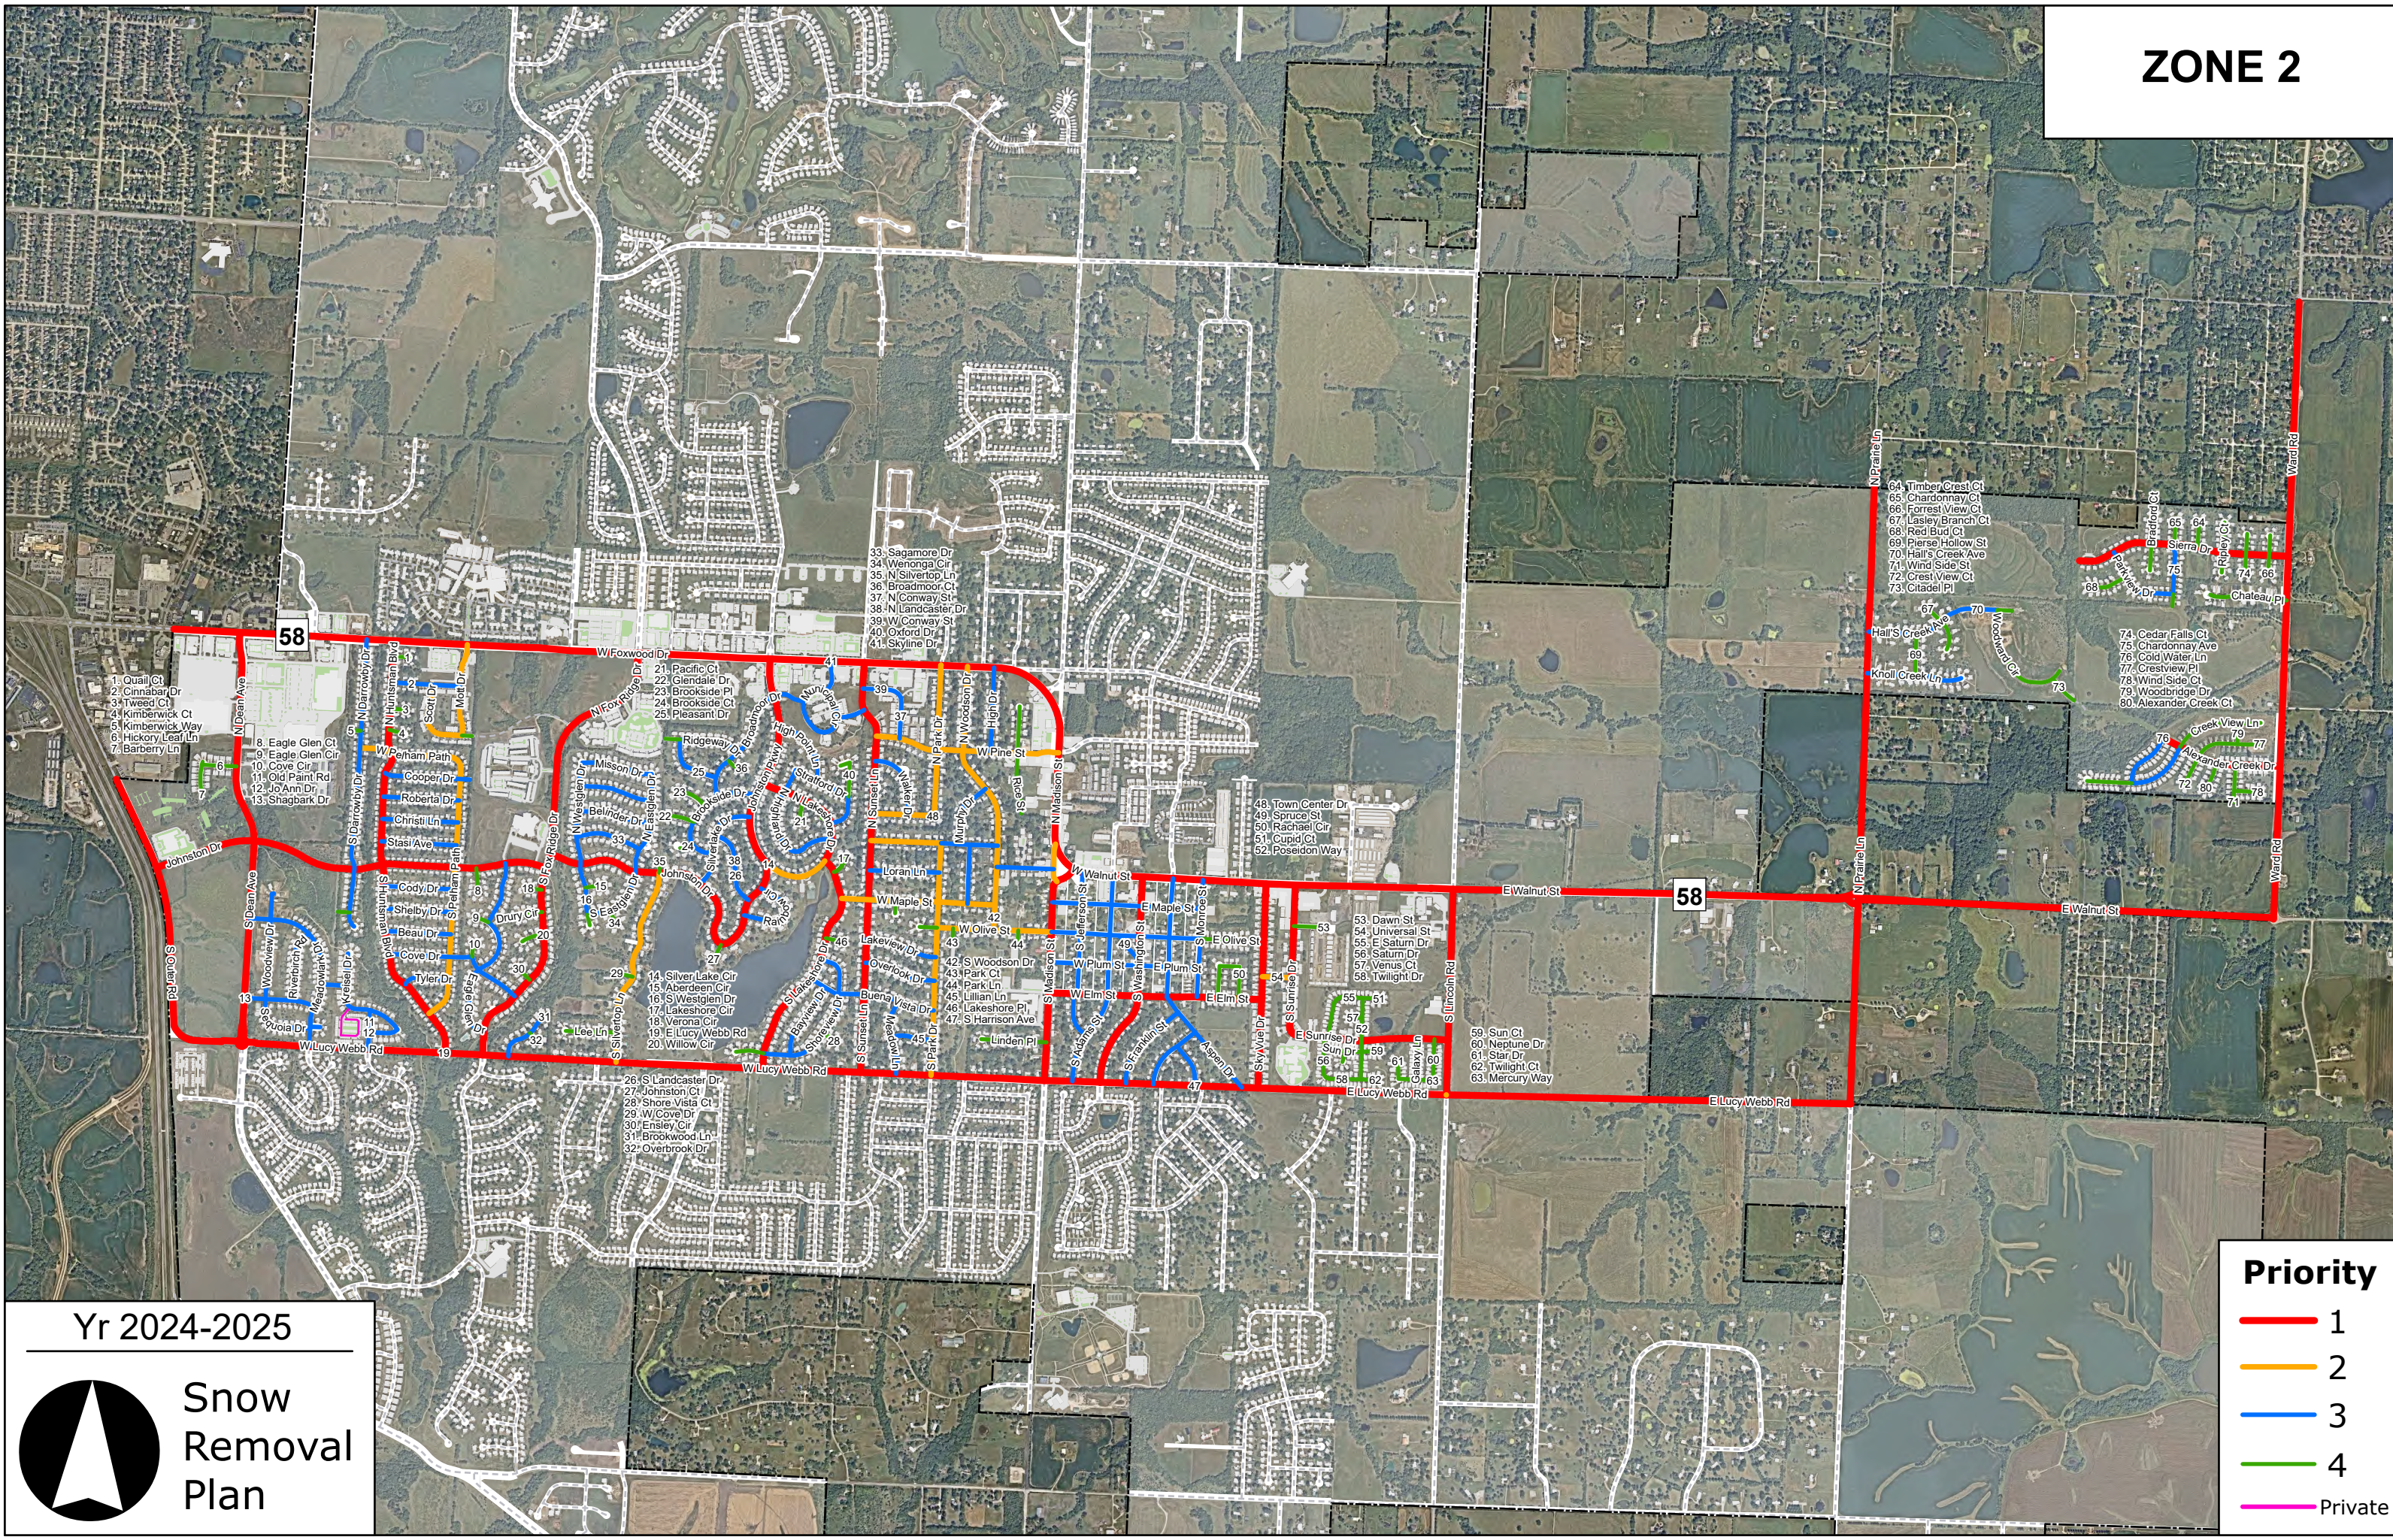

# ZONE 2

Yr 2024-2025

**Snow  
Removal  
Plan**

**Priority**

- 1
- 2
- 3
- 4
- Private

- 1. Quail Ct
- 2. Cinnabar Dr
- 3. Tweed Ct
- 4. Kimberwick Way
- 5. Hickory Leaf Ln
- 6. Barbary Ln
- 7. Barbary Ln

- 8. Eagle Glen Ct
- 9. Eagle Glen Cir
- 10. Cove Cir
- 11. Old Paint Rd
- 12. Jo Ann Dr
- 13. Shagbark Dr

- 14. Silver Lake Cir
- 15. Aberdeen Cir
- 16. S Westglen Dr
- 17. Lakeshore Cir
- 18. Verona Cir
- 19. E Lucy Webb Rd
- 20. Willow Cir

- 21. Pacific Ct
- 22. Glendale Dr
- 23. Brookside Pl
- 24. Brookside Ct
- 25. Pleasant Dr

- 26. S Landcaster Dr
- 27. Johnston Ct
- 28. Shore Vista Ct
- 29. W Cove Dr
- 30. Ensley Cir
- 31. Brookwood Ln
- 32. Overbrook Dr

- 33. Sagamore Dr
- 34. Wenonga Cir
- 35. N Silvertop Ln
- 36. Broadmoor Ct
- 37. N Conway St
- 38. N Landcaster Dr
- 39. W Conway St
- 40. Oxford Dr
- 41. Skyline Dr

- 119. Dawn St
- 120. Universal St
- 121. E Saturn Dr
- 122. Saturn Dr
- 123. Venus Ct
- 124. Twilight Dr